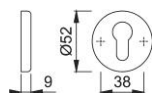

# Scheda tecnica

**duraplus**<sup>®</sup>

42KS

Coppia bocchette HOPPE in alluminio per porte interne:

- sottocostruzione: resina
- fissaggio: coprivite, per viti multiuso

Codice articolo	812059
Codice EAN	4012789393019
Paese d'origine	Italia
Codice NC	83024110
Spessore porta	
Misura quadro per WC	
Foro	cilindro
Viti	senza viti
Finitura	F1 alluminio aspetto argento
Assortimento	Assortimento base
Confezione	10
Imballo	50