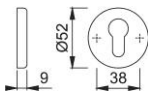

Produktdatenblatt

duraplus[®]

42KS

HOPPE-Aluminium-Schlüsselrosetten-Paar für Innentüren:

- Unterkonstruktion: Kunststoff
- Befestigung: verdeckt, für Mehrzweckschrauben

Artikelnummer	812059
EAN-Code	4012789393019
Herkunftsland	Italien
Warentarifnummer	83024110
Türdicke	
Stiftstärke WC	
Lochung	Profizylinder
Schrauben	ohne Schrauben
Farbe	F1 Aluminium silberfarben
Sortiment	Kern-Sortiment
Packeinheit	10
Karton	50