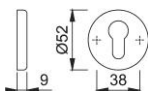

# Scheda tecnica

**duraplus**<sup>®</sup>

42KS

Coppia bocchette HOPPE in alluminio per porte interne:

- sottocostruzione: resina
- fissaggio: coprivite, per viti multiuso

Codice articolo	812035
Codice EAN	4012789392913
Paese d'origine	Italia
Codice NC	83024110
Spessore porta	
Misura quadro per WC	
Foro	cilindro
Viti	senza viti
Finitura	F9005 nero intenso
Assortimento	Assortimento base
Confezione	10
Imballo	50