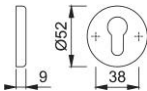

Produktdatenblatt

duraplus[®]

42KS

HOPPE-Aluminium-Schlüsselrosetten-Paar für Innentüren:

- Unterkonstruktion: Kunststoff
- Befestigung: verdeckt, für Mehrzweckschrauben

Artikelnummer	812035
EAN-Code	4012789392913
Herkunftsland	Italien
Warentarifnummer	83024110
Türdicke	
Stiftstärke WC	
Lochung	Profilylinder
Schrauben	ohne Schrauben
Farbe	F9005 tiefschwarz
Sortiment	Kern-Sortiment
Packeinheit	10
Karton	50