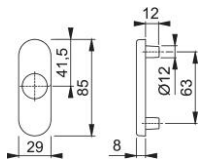

Produktdatenblatt

duraplus

66NS

HOPPE-Aluminium-Schlüsselrosette für Fenstertüren (Aussenseite):

- Rosette: Aluminium, Stütznocken
- Befestigung: verdeckt, von innen, für Gewindeschrauben M5

Artikelnummer	8111197
EAN-Code	4012789596632
Herkunftsland	Deutschland
Warentarifnummer	83024150
Material	Aluminium
Türdicke	
Nocken Durchmesser	12 mm
Lochung	Rundzylinder
Schrauben	ohne Schrauben
Farbe	F9 Aluminium stahl- farben
Sortiment	Kern-Sortiment
Packeinheit	10
Karton	60