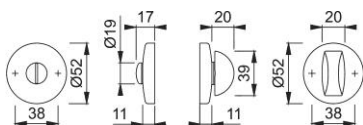

Ficha técnica de producto

duravert[®]

19KS

Pareja rosetas HOPPE, de aluminio, con desbloqueo/condena para puertas de baño/WC:

- Base: nylon
- Fijación: no visible, tornillos multiuso

Código	8111155
Código EAN	4012789596779
País de origen	Alemania
Código NC	83024110
Espesor puerta	37-42 mm
Medida cuadradillo WC	5 mm, con reductores 5-8 mm
Bocallave	botón de seguridad/condena oliva
Tornillos	4,0x20 mm
Color	F9 Aluminio simil inox
Gama	Gama de servicio
Caja del producto	5
Embalaje de transporte	20