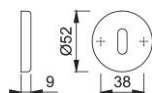

Scheda tecnica

duraplus®

42KS

Coppia bocchette HOPPE in alluminio per porte interne:

- sottocostruzione: resina
- fissaggio: coprivite, per viti multiuso

Codice articolo	811106
Codice EAN	4012789392814
Paese d'origine	Italia
Codice NC	83024110
Spessore porta	
Misura quadro per WC	
Foro	foro chiave normale
Viti	senza viti
Finitura	F9 alluminio aspetto titanio
Assortimento	Assortimento base
Confezione	10
Imballo	100