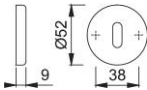

Produktdatenblatt

duraplus[®]

42KS

HOPPE-Aluminium-Schlüsselrosetten-Paar für Innentüren:

- Unterkonstruktion: Kunststoff
- Befestigung: verdeckt, für Mehrzweckschrauben

Artikelnummer	811106
EAN-Code	4012789392814
Herkunftsland	Italien
Warentarifnummer	83024110
Türdicke	
Stiftstärke WC	
Lochung	Ovalbart
Schrauben	ohne Schrauben
Farbe	F9 Aluminium stahl-farben
Sortiment	Kern-Sortiment
Packeinheit	10
Karton	100