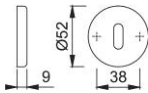

Scheda tecnica

duraplus

42KS

Coppia bocchette HOPPE in alluminio per porte interne:

- sottocostruzione: resina
- fissaggio: coprivite, per viti multiuso

| | |
|----------------------|-----------------------------|
| Codice articolo | 811090 |
| Codice EAN | 4012789392807 |
| Paese d'origine | Italia |
| Codice NC | 83024110 |
| Materiale | alluminio |
| Spessore porta | |
| Misura quadro per WC | |
| Foro | foro chiave normale |
| Viti | senza viti |
| Finitura | F4 alluminio aspetto bronzo |
| Assortimento | Assortimento base |
| Confezione | 10 |
| Imballo | 100 |