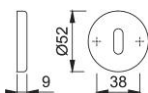

# Scheda tecnica

**duraplus**<sup>®</sup>

42KS

Coppia bocchette HOPPE in alluminio per porte interne:

- sottocostruzione: resina
- fissaggio: coprivite, per viti multiuso

Codice articolo	811090
Codice EAN	4012789392807
Paese d'origine	Italia
Codice NC	83024110
Spessore porta	
Misura quadro per WC	
Foro	foro chiave normale
Viti	senza viti
Finitura	F4 alluminio aspetto bronzo
Assortimento	Assortimento base
Confezione	10
Imballo	100