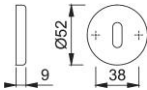

Produktdatenblatt

duraplus[®]

42KS

HOPPE-Aluminium-Schlüsselrosetten-Paar für Innentüren:

- Unterkonstruktion: Kunststoff
- Befestigung: verdeckt, für Mehrzweckschrauben

Artikelnummer	811090
EAN-Code	4012789392807
Herkunftsland	Italien
Warentarifnummer	83024110
Türdicke	
Stiftstärke WC	
Lochung	Ovalbart
Schrauben	ohne Schrauben
Farbe	F4 Aluminium bron- zefarben
Sortiment	Kern-Sortiment
Packeinheit	10
Karton	100