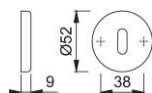

Scheda tecnica

duraplus®

42KS

Coppia bocchette HOPPE in alluminio per porte interne:

- sottocostruzione: resina
- fissaggio: coprivite, viti multiuso

Codice articolo	811045
Codice EAN	4012789392753
Paese d'origine	Italia
Codice NC	83024110
Spessore porta	
Misura quadro per WC	
Foro	foro chiave normale
Viti	3,5x17 mm
Finitura	F3 alluminio aspetto oro
Assortimento	Assortimento base
Confezione	10
Imballo	100