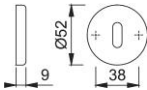

Produktdatenblatt

duraplus[®]

42KS

HOPPE-Aluminium-Schlüsselrosetten-Paar für Innentüren:

- Unterkonstruktion: Kunststoff
- Befestigung: verdeckt, Mehrzweckschrauben

Artikelnummer	811045
EAN-Code	4012789392753
Herkunftsland	Italien
Warentarifnummer	83024110
Türdicke	
Stiftstärke WC	
Lochung	Ovalbart
Schrauben	3,5x17 mm
Farbe	F3 Aluminium gold-farben
Sortiment	Kern-Sortiment
Packeinheit	10
Karton	100