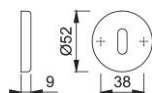

# Scheda tecnica

**duraplus**<sup>®</sup>

42KS

Coppia bocchette HOPPE in alluminio per porte interne:

- sottocostruzione: resina
- fissaggio: coprivite, per viti multiuso

Codice articolo	811021
Codice EAN	4012789392708
Paese d'origine	Italia
Codice NC	83024110
Spessore porta	
Misura quadro per WC	
Foro	foro chiave normale
Viti	senza viti
Finitura	F1 alluminio aspetto argento
Assortimento	Assortimento base
Confezione	10
Imballo	100