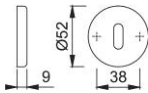

# Produktdatenblatt

**duraplus**

42KS

HOPPE-Aluminium-Schlüsselrosetten-Paar für Innentüren:

- Unterkonstruktion: Kunststoff
- Befestigung: verdeckt, für Mehrzweckschrauben

Artikelnummer	811021
EAN-Code	4012789392708
Herkunftsland	Italien
Warentarifnummer	83024110
Material	Aluminium
Türdicke	
Stiftstärke WC	
Lochung	Ovalbart
Schrauben	ohne Schrauben
Farbe	F1 Aluminium silberfarben
Sortiment	Kern-Sortiment
Packeinheit	10
Karton	100