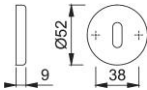

Produktdatenblatt

duraplus[®]

42KS

HOPPE-Aluminium-Schlüsselrosetten-Paar für Innentüren:

- Unterkonstruktion: Kunststoff
- Befestigung: verdeckt, für Mehrzweckschrauben

Artikelnummer	811021
EAN-Code	4012789392708
Herkunftsland	Italien
Warentarifnummer	83024110
Türdicke	
Stiftstärke WC	
Lochung	Ovalbart
Schrauben	ohne Schrauben
Farbe	F1 Aluminium silberfarben
Sortiment	Kern-Sortiment
Packeinheit	10
Karton	100