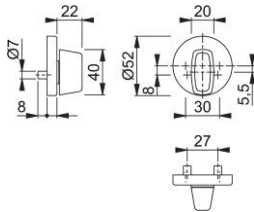

Produktdatablad

duraplus®

42FIS

HOPPE-vred i aluminium för ytterdörr:

- Vred: fixerad/vridbar
- Fastsättning: för 5mm diagonal eller 8mm platt sprint
- Underdel: plast
- Montering: dold, från insidan maskingängad M5 kapbar skruv med midja

Artikelnummer	810741
EAN-kod	4012789068153
Ursprungsland	Italien
Tariffnummer på produkt	83024110
Dörrtjocklek	
Dörrtjocklek WC	5 mm diagonal eller 8 mm flat
Hål	vred
Skruvar	M5x90 mm med brytspår
Färg	F9 Aluminium stålfärgad
Sortiment	kompletterande produkt
Förpackningsenhet	50
Kartong	50