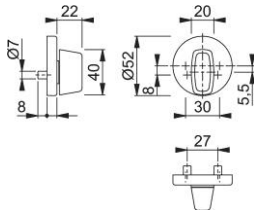

Produktdatablad

duraplus®

42FIS

HOPPE-vred i aluminium för ytterdörr:

- Vred: fixerad/vridbar
- Fastsättning: för 5mm diagonal eller 8mm platt sprint
- Underdel: plast
- Montering: dold, från insidan maskingängad M5 kapbar skruv med midja

Artikelnummer	810734
EAN-kod	4012789068146
Ursprungsland	Italien
Tariffnummer på produkt	83024110
Dörrtjocklek	
Dörrtjocklek WC	5 mm diagonal eller 8 mm flat
Hål	vred
Skruvar	M5x90 mm med brytspår
Färg	F1 Aluminium silverfärgad
Sortiment	kompletterande produkt
Förpackningsenhet	50
Kartong	50