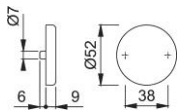

Produktdatenblatt

duraplus[®]

42KVS

HOPPE-Aluminium-Schlüsselrosetten-Paar für Innentüren:

- Unterkonstruktion: Kunststoff, Stütznocken
- Befestigung: verdeckt, durchgehend, wechselseitig, Mehrzweckschrauben

Artikelnummer	8103442
EAN-Code	4012789026016
Herkunftsland	Deutschland
Warentarifnummer	83024110
Türdicke	37-42 mm
Stiftstärke WC	
Lochung	blind
Schrauben	4,0x45 mm
Farbe	F4 Aluminium bron- zefarben
Sortiment	Kern-Sortiment
Packeinheit	10
Karton	50