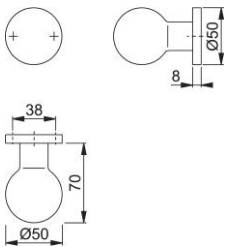

Bestelnummer	8099582
EAN-code	4012789588729
Land van herkomst	Duitsland
Goederen tariefnr.	83024110
Materiaal	aluminium
Deurdikte	
Stiftafmeting	M12
Lengte stiftvoorstand	
Schroeven	3,5x20 mm
Kleur	F1 aluminium zilverkleurig
Assortiment	Core assortiment
Pakeenheid	2
Overdoos	12