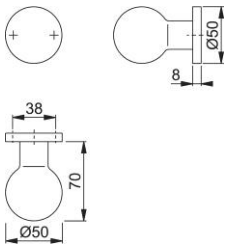

Produktdatenblatt

duraplus[®]

50/11

HOPPE-Aluminium-Knopfrosette für Wohnungsabschluss-Türen:

- Lagerung: Knopf fest, mit Gewinde
- Verbindung: für HOPPE-FDW-Stifte
- Befestigung: sichtbar, Mehrzweckschrauben

Artikelnummer	8099582
EAN-Code	4012789588729
Herkunftsland	Deutschland
Warentarifnummer	83024110
Türdicke	
Vierkantmaß	M12
Stiftlänge vorstehend	
Schrauben	3,5x20 mm
Farbe	F1 Aluminium silberfarben
Sortiment	Kern-Sortiment
Packeinheit	2
Karton	12