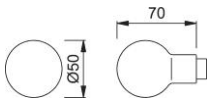

Productinformatieblad

duraplus

50

HOPPE aluminium knopgatdeel voor woningtoegangsdeuren:

- Lagering: knop los
- Verbinding: voor HOPPE profielstift

Bestelnummer	8099541
EAN-code	4012789588705
Land van herkomst	Duitsland
Goederen tariefnr.	83024110
Materiaal	aluminium
Deurdikte	
Stiftafmeting	8 mm
Lengte stiftvoorstand	
Lager	Ø18 mm
Kleur	F1 aluminium zilverkleurig
Assortiment	Core assortiment
Pakeenheid	2
Overdoos	12