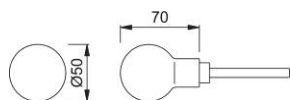

# Karta techniczna produktu

**duraplus**<sup>®</sup>

50

Gałka HOPPE z trzpieniem z aluminium do drzwi wejściowych mieszkania:

- Konstrukcja gałka niezespólona z szyldem
- Połączenie: trzpień dzielony HOPPE

Numer artykułu	8099483
Kod EAN	4012789588514
Kraj pochodzenia	Niemcy
Taryfa towarowa	83024110
Grubość drzwi	25-48 mm
Wymiary kwadratu	8 mm
Prowadzenie	Ø18 mm
Kolor	F1 aluminium koloru srebrne
Sortyment	Asortyment podstawowy
Jednostka pakowania	2
Karton	12