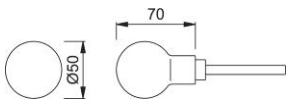

Produktdatenblatt

duraplus®

50

HOPPE-Aluminium-Knopf-Stiftteil für Wohnungsabschluss-Türen:

- Lagerung: Knopf lose
- Verbindung: HOPPE-Profilstift

Artikelnummer	8099483
EAN-Code	4012789588514
Herkunftsland	Deutschland
Warentarifnummer	83024110
Türdicke	25-48 mm
Vierkantmaß	8 mm
Stiftlänge vorstehend	
Führung	Ø18 mm
Farbe	F1 Aluminium silberfarben
Sortiment	Kern-Sortiment
Packeinheit	2
Karton	12