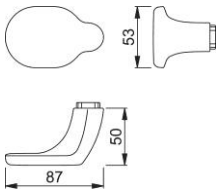

Productinformatieblad

duraplus

86G

HOPPE aluminium knopgatdeel voor woningtoegangsdeuren:

- Lagering: verkropte knop los, met schroefdraad
- Verbinding: voor HOPPE vast/draaibare wisselstiften

Bestelnummer	809431
EAN-code	4012789502428
Land van herkomst	Italië
Goederen tariefnr.	83024110
Materiaal	aluminium
Deurdikte	
Stiftafmeting	M12
Lengte stiftvoorstand	
Lager	Ø21,15 mm, 4 inkepingen voor vast
Kleur	F1 aluminium zilverkleurig
Assortiment	Core sortiment
Pakeenheid	2
Overdoos	12