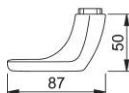

Productinformatieblad

duraplus®

86G

HOPPE aluminium knopgatdeel voor toegangsdeuren:

- Lagering: verkropte knop los, met schroefdraad
- Verbinding: voor HOPPE vast/draaibare wisselstiften

Bestelnummer	809431
EAN-code	4012789502428
Land van herkomst	Italië
Goederen tariefnr.	83024110
Deurdikte	
Stiftafmeting	M12
Lengte stiftvoorstand	
Lager	Ø21,15 mm, 4 inkepingen voor vast
Kleur	F1 aluminium zilverkleurig
Assortiment	Core assortiment
Pakeenheid	2
Overdoos	12