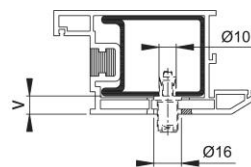

Scheda tecnica

BS-BG-1

Codice articolo	8018681
Codice EAN	4012789557145
Paese d'origine	Germania
Codice NC	83024110
Materiale	Accessori
Misura dell'atrio	41-46 mm
Tipo	BS-107/B (fissaggio singolo)

Finitura	
Assortimento	Assortimento pronta consegna
Confezione	1
Imballo	10

Sistema di fissaggio no. 1 HOPPE per maniglioni:

- fissaggio: per maniglioni singoli su porte in alluminio, PVC e porte in legno con anima in acciaio; eccezione porte con profilo monocamera
- **attenzione:** Spessore minimo in zona di espansione 2 mm!

profilo in alluminio

profilo in legno

profilo in PVC