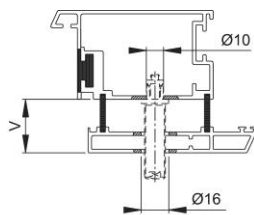

Scheda tecnica

BS-BG-1

Codice articolo	8018681
Codice EAN	4012789557145
Paese d'origine	Germania
Codice NC	83024110
Materiale	Accessori
Misura dell'atrio	41-46 mm
Tipo	BS-107/B (fissaggio singolo)

Finitura	
Assortimento	Assortimento pronta consegna
Confezione	1
Imballo	10

Sistema di fissaggio no. 1 HOPPE per maniglioni:

- fissaggio: per maniglioni singoli su porte in alluminio, PVC e porte in legno con anima in acciaio; eccezione porte con profilo monocamera
- **attenzione:** Spessore minimo in zona di espansione 2 mm!