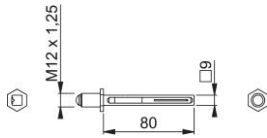

|                       |                     |
|-----------------------|---------------------|
| Bestelnummer          | 780280              |
| EAN-code              | 4012789062267       |
| Land van herkomst     | Duitsland           |
| Goederen tariefnr.    | 83024110            |
| Materiaal             | staal               |
| Stiftafmeting         | 9 mm                |
| Lengte stiftvoorstand |                     |
| Stiftlengte           | 80 mm               |
| Schroefdraad          | M12x1,25            |
| Kleur                 | gegalvaniseerd      |
| Assortiment           | Service assortiment |
| Pakeenheid            | 1                   |
| Overdoos              | 10                  |