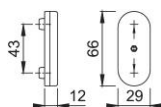

Karta techniczna produktu

duraplus®

U26SV

Rozeta HOPPE z aluminium typu konduktorska:

- Pokrywa rozety: przesuwna, częściowo zakrywająca
- Konstrukcja wewnętrzna: tworzywo sztuczne z czopami stabilizującymi
- Mocowanie: zakryte, na wkręty samogwintujące M5
- Cecha szczególna: nadająca się do zakrycia orzecha zasuwownicy okiennej

Numer artykułu	780266
Kod EAN	4012789494174
Kraj pochodzenia	Włochy
Taryfa towarowa	83024150
Przekątna czopów stabilizujących	10 mm
Śruby	bez śrub
Kolor	F4 aluminium koloru brązu
Sortyment	Asortyment podstawowy
Jednostka pakowania	10
Karton	60