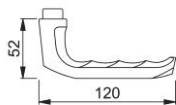

## London

113

**duraplus®**

HOPPE aluminium paar deurkrukken voor binnendeuren:

- Verbinding: HOPPE profielstift (stift-/gatdeel)
- Kraag: voor losse lagering

Bestelnummer	764259
EAN-code	4012789293135
Land van herkomst	Italië
Goederen tariefnr.	83024110
Deurdikte	70-89 mm
Stiftafmeting	8 mm
Lengte stiftvoorstand	
Lager	Ø18 mm, 5,8 mm krukhalslengte
Kleur	F1 aluminium zilverkleurig
Assortiment	Core assortiment
Pakeenheid	5
Overdoos	50