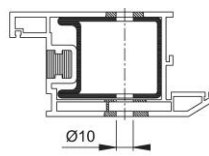

# Scheda tecnica

BS-BG-5

Codice articolo	763870
Codice EAN	4012789309898
Paese d'origine	Germania
Codice NC	83024110
Materiale	Accessori
Spessore porta	47-57 mm
Tipo	BS-502/B (fissaggio a coppia)
Finitura	
Assortimento	Assortimento pronta consegna
Confezione	1
Imballo	10

Sistema di fissaggio no. 5 HOPPE per maniglioni:

- fissaggio: per maniglioni a coppia su porte in alluminio, legno e PVC

profilo in alluminio

profilo in legno

profilo in PVC