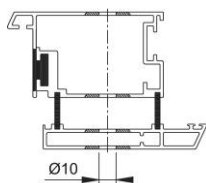

Codice articolo	763870
Codice EAN	4012789309898
Paese d'origine	Germania
Codice NC	83024110
Materiale	Accessori
Spessore porta	47-57 mm
Tipo	BS-502/B (fissaggio a coppia)
Finitura	
Assortimento	Assortimento pronta consegna
Confezione	1
Imballo	10

Sistema di fissaggio no. 5 HOPPE per maniglioni:

- fissaggio: per maniglioni a coppia su porte in alluminio, legno e PVC

profilo in alluminio