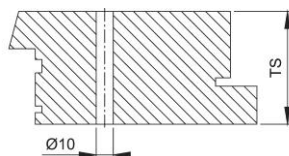

profilo in legno