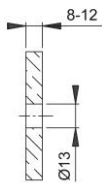

Scheda tecnica

BS-BG-9

Sistema di fissaggio no. 9 HOPPE per maniglioni:

- fissaggio: per maniglioni singoli con rosetta cieca su porta in cristallo

porta in cristallo

| | |
|-----------------|------------------------------|
| Codice articolo | 763054 |
| Codice EAN | 4012789311303 |
| Paese d'origine | Germania |
| Codice NC | 83024110 |
| Materiale | Accessori |
| Spessore porta | 8-12 mm |
| Ø rosetta cieca | 30 mm |
| Tipo | BS-901/C (fissaggio singolo) |
| Finitura | F69 acciaio inox satinato |
| Assortimento | Assortimento pronta consegna |
| Confezione | 1 |
| Imballo | 10 |