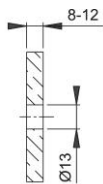

Ficha técnica de producto

BS-BG-9

Sistema de fijación HOPPE n° 9 para manillones:

- Para fijación unilateral con roseta ciega en puertas de cristal

puerta de cristal

Código	763016
Código EAN	4012789311280
País de origen	Alemania
Código NC	83024110
Material	Accesorios
Espesor puerta	8-12 mm
Ø roseta ciega	25 mm
Tipo	BS-901/B (fijación unilateral)
Acabado	F69 Acero inox. mate
Gama	Gama de servicio
Caja del producto	1
Embalaje de transporte	10