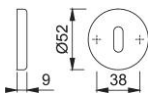

# Scheda tecnica

**duraplus**

42KS

Coppia bocchette HOPPE in alluminio per porte interne:

- sottocostruzione: resina
- fissaggio: coprivite, viti multiuso

|                      |                     |
|----------------------|---------------------|
| Codice articolo      | 762835              |
| Codice EAN           | 4012789392364       |
| Paese d'origine      | Italia              |
| Codice NC            | 83024110            |
| Materiale            | alluminio           |
| Spessore porta       |                     |
| Misura quadro per WC |                     |
| Foro                 | foro chiave normale |
| Viti                 | 3,5x17 mm           |
| Finitura             | F9010 bianco        |
| Assortimento         | Assortimento base   |
| Confezione           | 10                  |
| Imballo              | 100                 |