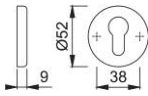

# Ficha técnica de producto

**duraplus**

42KS

Pareja bocallaves HOPPE, de aluminio, para puertas interiores:

- Base: nylon
- Fijación: no visible, tornillos multiuso

Código	762750
Código EAN	4012789392098
País de origen	Italia
Código NC	83024110
Material	aluminio
Espesor puerta	
Medida cuadradillo	
WC	
Bocallave	cilindro de perfil (PZ)
Tornillos	3,5x17 mm
Acabado	F1 Aluminio color plata
Gama	Gama básica
Caja del producto	10
Embalaje de transporte	50