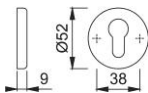

# Ficha técnica de producto

**duraplus**®

42KS

Pareja bocallaves HOPPE, de aluminio, para puertas interiores:

- Base: nylon
- Fijación: no visible, tornillos multiuso

Código	762750
Código EAN	4012789392098
País de origen	Italia
Código NC	83024110
Espesor puerta	
Medida cuadradillo	
WC	
Bocallave	PZ
Tornillos	3,5x17 mm
Color	F1 Aluminio color plata
Gama	Gama básica
Caja del producto	10
Embalaje de transporte	50