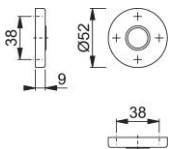

Fiche technique

duraplus

42K

Paire de rosaces de poignée HOPPE en aluminium, pour porte intérieure :

- Assemblage : pour poignées libres, bagues de guidage sans entretien
- Sous-embase : polyamide
- Fixation : non visible, par vis universelles

N° d'article	762712
Code EAN	4012789391381
Pays d'origine	Italie
Code NC	83024110
Matière	Aluminium
Portée	Ø18 mm
Vis	3,5x17 mm
Couleur	F1 aluminium aspect argent
Gamme	Cœur de gamme
Emballage unitaire	10
Carton	100