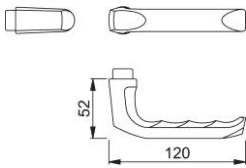

Productinformatieblad

London

113

duraplus

HOPPE aluminium paar deurkrukken voor binnendeuren:

- Verbinding: HOPPE profielstift (stift-/gatdeel)
- Kraag: voor losse lagering

| | |
|-----------------------|----------------------------------|
| Bestelnummer | 760602 |
| EAN-code | 4012789284140 |
| Land van herkomst | Italië |
| Goederen tariefnr. | 83024110 |
| Materiaal | aluminium |
| Deurdikte | 50-69 mm |
| Stiftafmeting | 8 mm |
| Lengte stiftvoorstand | |
| Lager | Ø18 mm, 5,8 mm krukhalslengte |
| Kleur | F1 aluminium zilverkleurig |
| Assortiment | Core assortiment |
| Pakeenheid | 5 |
| Overdoos | 50 |