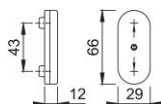

Karta techniczna produktu

duraplus®

U26SV

Rozeta HOPPE z aluminium typu konduktorska:

- Pokrywa rozety: przesuwna, częściowo zakrywająca
- Konstrukcja wewnętrzna: tworzywo sztuczne z czopami stabilizującymi
- Mocowanie: zakryte, na wkręty samogwintujące M5
- Cecha szczególna: nadająca się do zakrycia orzecha zasuwownicy okiennej

Numer artykułu	736010
Kod EAN	4012789439953
Kraj pochodzenia	Włochy
Taryfa towarowa	83024150
Przekątna czopów stabilizujących	10 mm
Śruby	bez śrub
Kolor	F8019 brązowy szary
Sortyment	Asortyment podstawowy
Jednostka pakowania	10
Karton	60