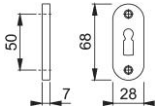

Produktdatenblatt

duranorm[®]

20S

HOPPE-Aluminium-Schlüsselrosetten-Paar für Profiltüren:

- Befestigung: sichtbar, für Mehrzweckschrauben

Artikelnummer	721627
EAN-Code	4012789083699
Herkunftsland	Italien
Warentarifnummer	83024110
Lochung	Buntbart
Schrauben	ohne Schrauben
Farbe	F1-4 Aluminium silberfarben matt
Sortiment	Kern-Sortiment
Packeinheit	50
Karton	50