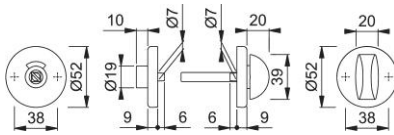

Productinformatieblad

duraplus

42KVS

HOPPE aluminium paar rozetten met doorn/draaiknop en rood/witte markering voor bad-/toiletdeuren:

- Onderconstructie: kunststof, steunnokken
- Bevestiging: onzichtbaar, doorgaand, tweezijdig, universele schroeven

Bestelnummer	6988919
EAN-code	4012789538380
Land van herkomst	Duitsland
Goederen tariefnr.	83024110
Materiaal	aluminium
Deurdikte	37-42 mm
Stiftedikte WC	8 mm
Perforatie	doornrozet met rood/wit schijf/draaiknop
Schroeven	4,0x45 mm
Kleur	F1 aluminium zilverkleurig
Assortiment	Core sortiment
Pakeenheid	5
Overdoos	20