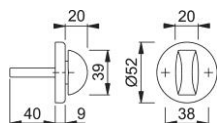

Karta techniczna produktu

OL92/42KS

Zamknięcie sztywnego łańcucha na rozecie z aluminium do drzwi zewnętrznych i wejściowych mieszkań:

- Konstrukcja: pokrętło zespolone z rozetą
- Połączenie: trzpień pełny HOPPE
- Konstrukcja wewnętrzna: tworzywo sztuczne
- Mocowanie: zakryte, na wkręty uniwersalne

Numer artykułu	6988513
Kod EAN	4012789496291
Kraj pochodzenia	Niemcy
Taryfa towarowa	83024110
Wymiary kwadratu	8 mm
Trzpień wystający	40 mm
Długość trzpienia	8 mm / 40 mm wystająco
Śruby	wkręt do płyt wiórowych i blach
Kolor	F1 aluminium koloru srebrne
Sortyment	Asortyment podsta- wowy
Jednostka pako- wania	5
Karton	30