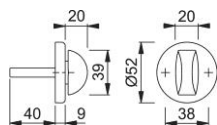

# Technický list výrobku

OL92/42KS

HOPPE - hliníková oliva na rozetě pro pojistku dveří na vchodových/bytových dveřích (vnitřní strana):

- Uložení: oliva pevně/otočná
- Spojení: plný čtyřhran HOPPE (klika se čtyřhranem)
- Podkonstrukce: plast
- Upevnění: skryté, víceúčelové šrouby

Objednací číslo	6988513
Kód EAN	4012789496291
Země původu	Německo
Tarif zboží / sazebník	83024110
Rozměr čtyřhranu	8 mm
Čtyřhran vyčnívající	40 mm
Délka čtyřhranu, popř. vyčnívajícího čtyřhranu	8 mm / 40 mm
Šrouby	šrouby do dřevotřískové desky a plechu
Barva	F1 hliník barvy stříbrné
Sortiment	základní sortiment
Balící jednotka	5
Kartón	30