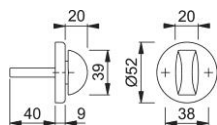

Karta techniczna produktu

OL92/42KS

Zamknięcie sztywnego łańcucha na rozecie z aluminium do drzwi zewnętrznych i wejściowych mieszkań:

- Konstrukcja: pokrętło zespolone z rozetą
- Połączenie: trzpień pełny HOPPE
- Konstrukcja wewnętrzna: tworzywo sztuczne
- Mocowanie: zakryte, na wkręty uniwersalne

Numer artykułu	6988166
Kod EAN	4012789461718
Kraj pochodzenia	Niemcy
Taryfa towarowa	83024110
Wymiary kwadratu	8 mm
Trzpień wystający	40 mm
Długość trzpienia	8 mm / 40 mm wystająco
Śruby	wkręt do płyt wiórowych i blach
Kolor	F9016 biały beskidzki
Sortyment	Asortyment podsta- wowy
Jednostka pako- wania	5
Karton	30