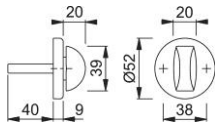

Technický list výrobku

OL92/42KS

HOPPE – hliníková oliva na rozetě pro pojistku dveří na vchodové/bytové dveře (vnitřní strana):

- Uložení: oliva pevně/otočná
- Spojení: plný čtyřhran HOPPE (klika se čtyřhranem)
- Podkonstrukce: plast
- Upevnění: skryté, víceúčelové šrouby

Objednací číslo	6988166
Kód EAN	4012789461718
Země původu	Německo
Tarif zboží / sazebník	83024110
Materiál	hliník
Rozměr čtyřhranu	8 mm
Čtyřhran vyčnívající	40 mm
Délka čtyřhranu, popř. vyčnívajícího čtyřhranu	8 mm / 40 mm vyčnívající
Šrouby	šrouby do dřevotřísk- kové desky a plechu
Barva	F9016 běžná bílá
Sortiment	základní sortiment
Balící jednotka	5
Kartón	30