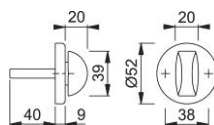

Technický list výrobku

OL92/42KS

HOPPE - hliníková oliva na rozetě pro pojistku dveří na vchodových/bytových dveřích (vnitřní strana):

- Uložení: oliva pevně/otočná
- Spojení: plný čtyřhran HOPPE (klika se čtyřhranem)
- Podkonstrukce: plast
- Upevnění: skryté, víceúčelové šrouby

Objednací číslo	6988166
Kód EAN	4012789461718
Země původu	Německo
Tarif zboží / sazebník	83024110
Rozměr čtyřhranu	8 mm
Čtyřhran vyčnívající	40 mm
Délka čtyřhranu, popř. vyčnívajícího čtyřhranu	8 mm / 40 mm
Šrouby	šrouby do dřevotřískové desky a plechu
Barva	F9016 běžná bílá
Sortiment	základní sortiment
Balící jednotka	5
Kartón	30