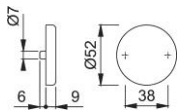

Produktdatenblatt

duraplus[®]

42KVS

HOPPE-Aluminium-Schlüsselrosetten-Paar für Innentüren:

- Unterkonstruktion: Kunststoff, Stütznocken
- Befestigung: verdeckt, durchgehend, wechselseitig, Mehrzweckschrauben

Artikelnummer	6986327
EAN-Code	4012789025996
Herkunftsland	Deutschland
Warentarifnummer	83024110
Türdicke	37-42 mm
Stiftstärke WC	
Lochung	blind
Schrauben	4,0x45 mm
Farbe	F2 Aluminium neusilberfarben
Sortiment	Kern-Sortiment
Packeinheit	10
Karton	50