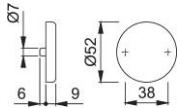

# Produktdatenblatt

**duraplus**<sup>®</sup>

42KVS

HOPPE-Aluminium-Schlüsselrosetten-Paar für Innentüren:

- Unterkonstruktion: Kunststoff, Stütznocken
- Befestigung: verdeckt, durchgehend, wechselseitig, Mehrzweckschrauben

Artikelnummer	6986327
EAN-Code	4012789025996
Herkunftsland	Deutschland
Warentarifnummer	83024110
Türdicke	37-42 mm
Stiftstärke WC	
Lochung	blind
Schrauben	4,0x45 mm
Farbe	F2 Aluminium neusilberfarben
Sortiment	Kern-Sortiment
Packeinheit	10
Karton	50