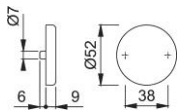

Produktdatenblatt

duraplus[®]

42KVS

HOPPE-Aluminium-Schlüsselrosetten-Paar für Innentüren:

- Unterkonstruktion: Kunststoff, Stütznocken
- Befestigung: verdeckt, durchgehend, wechselseitig, Mehrzweckschrauben

Artikelnummer	6986244
EAN-Code	4012789025989
Herkunftsland	Italien
Warentarifnummer	83024110
Türdicke	37-42 mm
Stiftstärke WC	
Lochung	blind
Schrauben	4,0x45 mm
Farbe	F1 Aluminium silberfarben
Sortiment	Kern-Sortiment
Packeinheit	10
Karton	50