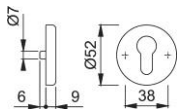

# Produktdatenblatt

**duraplus**<sup>®</sup>

42KVS

HOPPE-Aluminium-Schlüsselrosetten-Paar für Innentüren:

- Unterkonstruktion: Kunststoff, Stütznocken
- Befestigung: verdeckt, durchgehend, wechselseitig, Mehrzweckschrauben

Artikelnummer	6986178
EAN-Code	4012789025859
Herkunftsland	Deutschland
Warentarifnummer	83024110
Türdicke	37-42 mm
Stiftstärke WC	
Lochung	Profilzylinder
Schrauben	4,0x45 mm
Farbe	F4 Aluminium bron- zefarben
Sortiment	Kern-Sortiment
Packeinheit	10
Karton	50